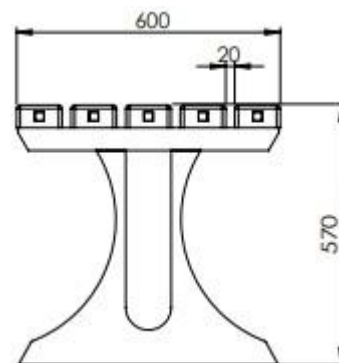

Artikel: hanit® KINDERTISCH TIVOLI

Der Tisch "Tivoli" lässt sich perfekt mit der Kinderbank "Canetti" kombinieren. Es gibt ihn in den gleichen Farben, und Höhe und Dimensionen ergeben eine harmonische Einheit. Das hanit®-Material passt perfekt dazu, denn es ist wetterbeständig, robust und äußerst strapazierfähig – genau richtig für den stürmischen Kinderalltag.

Speziell für Kinder entwickelt
 Material: hanit® Recyclingkunststoff
 Oberfläche: Strukturiert, gemasert
 Abmessung (B x T x H): ca. 150 x 60 x 57 cm
 Tischhöhe: 57 cm
 Gewicht: ca. 80 kg
 Belattung: Typ Premium 5 Tischbohlen 150 x 10 x 4,7 cm Innenliegende Armierung
 Vorteile: Keine Verletzungsgefahr durch Splitter; Sicher, dank gerundeter Kanten; Unbedenklich nach DIN EN 71-3 (Spielplatzverordnung); Langlebig und formstabil; Nie wieder streichen, lackieren oder schleifen; Kein lästiges Einmotten im Winter (wetterfest); Schnelltrocknend, da keine Wasseraufnahme; Vandalismusresistent
 Zubehör: Bodenanker Typ 1

Farbe	Abmessungen BxTxH in cm	Gewicht in kg
Braun	150x60x57	80,0
Grau-Blau	150x60x57	80,0
Grau-Grün	150x60x57	80,0
Grau-Rot	150x60x57	80,0